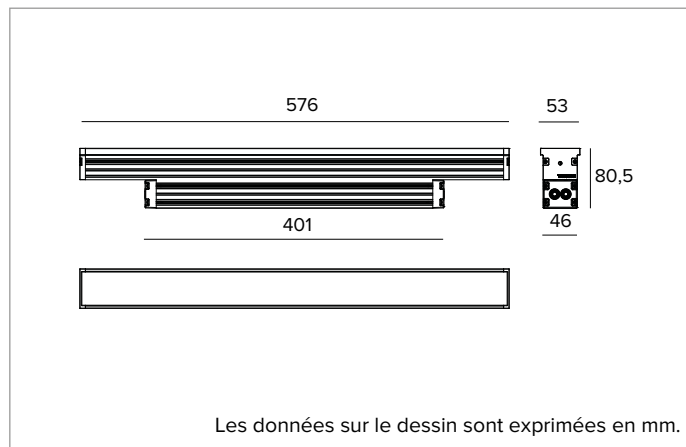

1E3269EL | JEDI COMPACT Outdoor Projecteur

Projecteur LED linéaire orientable

		3000K	H(m)	D1(m)	D2(m)	E _{max} (lx)	
		Ra80	85°	32°			
Fixture Power		28W	1	1.84	0.57	2406	
Source Flux		3440lm	2	3.68	1.14	601	
Fixture Flux		2570lm	3	5.52	1.70	267	
Efficacy		92lm/W	4	7.36	2.27	150	
TS1084	I _{max} =699cd/klm	I _{max}	2406cd	5	9.20	2.84	96

SOURCE

Cartes linéaires LED haute puissance et haute efficacité Ra80. Ra90 à la demande.

La classe d'efficacité énergétique du produit : D

Puissance nominale : 24W

Flux nominal : 3440lm

Indice de rendu des couleurs : 80

Rf : 82,9

Rg : 97

CCT nominale : 3000K

SDCM : 3

Durée utile (L80/B10) : >50000h tq +25°C

CARACTÉRISTIQUES DE L'ÉCLAIRAGE

Groupe optique interne composé de lentille primaire cylindrique en verre, réflecteur en aluminium anodisé haute réflexion et filtre holographique intégré. Version Flood.